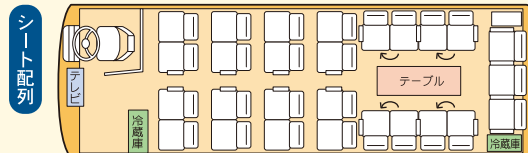

グリーンナンバー登録 50年の実績と安心

EITAKU KANKO BUS

9人乗 ジャンボタクシー

長さ5.4m 高さ2.28m 幅1.88m
高速普通車料金

- シート配列
- 車内装備 ■冷蔵庫 ■カラオケ
■液晶テレビ ■DVD

21人+6人乗 小型バス

長さ7m 高さ2.75m 幅2.03m
高速中型車料金

- シート配列
- 車内装備 ■冷蔵庫 ■DVD

17人+4人乗 小型バス

長さ7m 高さ2.85m 幅2.1m 高速中型車料金

- シート配列
- 車内装備 ■テレビ
■冷蔵庫 ■カラオケ
■DVD ■回転サロン

19人+4人乗 小型バス

長さ7m 高さ2.85m 幅2.1m 高速中型車料金

- シート配列
- 車内装備 ■テレビ
■冷蔵庫 ■カラオケ
■DVD ■回転サロン

27人乗 中型バス

長さ9m 高さ3.45m 幅2.5m 高速大型車料金

- シート配列
- 車内装備 ■テレビ2台 ■DVD ■カラオケ
■冷蔵庫(前後2個) ■11名対応回転サロン
■温蔵庫 ■出し入れらくらくトランク
■湯沸ポット ■ピンゴゲーム機

45人+8人乗 大型バス

長さ12m 高さ3.54m 幅2.5m 高速特大車料金

- シート配列
- 安心の安全性能
- PCS (衝突被害軽減ブレーキシステム)
 - VSC (車両安定制御システム)
 - EBS (電子制御ブレーキシステム)
 - ELR付2点式シートベルト
 - 高強度ボデー

- 車内装備
- テレビ2台
 - 湯沸ポット
 - 冷蔵庫
 - DVD
 - 温蔵庫
 - カラオケ
 - ピンゴゲーム機
 - 13名対応回転サロン
 - トランク3スパン

エイク観光バス
永源寺タクシー株式会社

TRAFFIC SIGHTSEEING COMPANY

〒527-0231 滋賀県東近江市山上町3687
TEL 0748-27-1151 FAX 0748-27-1152
E-mail eitaku@iris.eonet.ne.jp