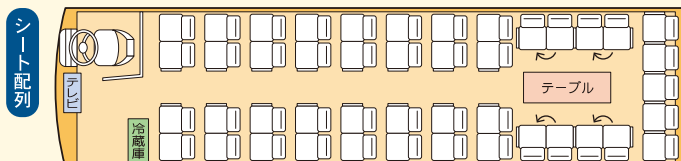

グリーンナンバー登録 50年の実績と安心

EITAKU KANKO BUS

9人乗 ジャンボタクシー

長さ5.4m 高さ2.28m 幅1.88m
高速普通車料金

- シート配列
- 車内装備 ■冷蔵庫 ■カラオケ
■液晶テレビ ■DVD

21人+6人乗 小型バス

長さ7m 高さ2.75m 幅2.03m
高速中型車料金

- シート配列
- 車内装備 ■冷蔵庫 ■DVD

17人+4人乗 小型バス

長さ7m 高さ2.85m 幅2.1m 高速中型車料金

- シート配列
- 車内装備 ■テレビ
■冷蔵庫 ■カラオケ
■DVD ■回転サロン

19人+4人乗 小型バス

長さ7m 高さ2.85m 幅2.1m 高速中型車料金

- シート配列
- 車内装備 ■テレビ
■冷蔵庫 ■カラオケ
■DVD ■回転サロン

27人乗 中型バス

長さ9m 高さ3.45m 幅2.5m 高速大型車料金

- シート配列
- 車内装備 ■テレビ2台 ■DVD ■カラオケ
■冷蔵庫(前後2個) ■11名対応回転サロン
■温蔵庫 ■出し入れらくらくトランク
■湯沸ポット ■ピンゴゲーム機

45人+8人乗 大型バス

長さ12m 高さ3.54m 幅2.5m 高速特大車料金

- シート配列
- 安心の安全性能
- PCS (衝突被害軽減ブレーキシステム)
 - VSC (車両安定制御システム)
 - EBS (電子制御ブレーキシステム)
 - ELR付2点式シートベルト
 - 高強度ボデー

- 車内装備
- テレビ2台
 - 湯沸ポット
 - 冷蔵庫
 - DVD
 - 温蔵庫
 - カラオケ
 - ピンゴゲーム機
 - 13名対応回転サロン
 - トランク3スパン

エイク観光バス
永源寺タクシー株式会社

TRAFFIC SIGHTSEEING COMPANY

〒527-0231 滋賀県東近江市山上町3687
TEL 0748-27-1151 FAX 0748-27-1152
E-mail eitaku@iris.eonet.ne.jp