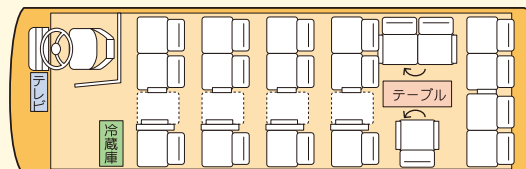

グリーンナンバー登録 50年の実績と安心

EITAKU KANKO BUS

9人乗 ジャンボタクシー

長さ5.4m 高さ2.28m 幅1.88m
高速普通車料金

- シート配列
- 車内装備 ■冷蔵庫 ■カラオケ
■液晶テレビ ■DVD

21人+6人乗 小型バス

長さ7m 高さ2.75m 幅2.03m
高速中型車料金

- シート配列
- 車内装備 ■冷蔵庫 ■DVD

17人+4人乗 小型バス

長さ7m 高さ2.85m 幅2.1m 高速中型車料金

- シート配列
- 車内装備 ■テレビ
■冷蔵庫 ■カラオケ
■DVD ■回転サロン

19人+4人乗 小型バス

長さ7m 高さ2.85m 幅2.1m 高速中型車料金

- シート配列
- 車内装備 ■テレビ
■冷蔵庫 ■カラオケ
■DVD ■回転サロン

27人乗 中型バス

長さ9m 高さ3.45m 幅2.5m 高速大型車料金

- シート配列
- 車内装備 ■テレビ2台 ■DVD ■カラオケ
■冷蔵庫(前後2個) ■11名対応回転サロン
■温蔵庫 ■出し入れらくらくトランク
■湯沸ポット ■ピンゴゲーム機

45人+8人乗 大型バス

長さ12m 高さ3.54m 幅2.5m 高速特大車料金

- シート配列
- 安心の安全性能
- PCS (衝突被害軽減ブレーキシステム)
 - VSC (車両安定制御システム)
 - EBS (電子制御ブレーキシステム)
 - ELR付2点式シートベルト
 - 高強度ボデー

- 車内装備
- テレビ2台
 - 湯沸ポット
 - 冷蔵庫
 - DVD
 - 温蔵庫
 - カラオケ
 - ピンゴゲーム機
 - 13名対応回転サロン
 - トランク3スパン

エイク観光バス
永源寺タクシー株式会社

TRAFFIC SIGHTSEEING COMPANY

〒527-0231 滋賀県東近江市山上町3687
TEL 0748-27-1151 FAX 0748-27-1152
E-mail eitaku@iris.eonet.ne.jp