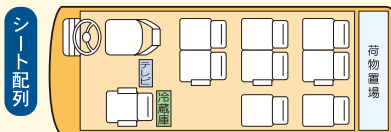

グリーンナンバー登録 50年の実績と安心

EITAKU KANKO BUS

9人乗 ジャンボタクシー

長さ5.4m 高さ2.28m 幅1.88m
高速普通車料金

- シート配列
- 車内装備 ■冷蔵庫 ■カラオケ
■液晶テレビ ■DVD

21人+6人乗 小型バス

長さ7m 高さ2.75m 幅2.03m
高速中型車料金

- シート配列
- 車内装備 ■冷蔵庫 ■DVD

17人+4人乗 小型バス

長さ7m 高さ2.85m 幅2.1m 高速中型車料金

- シート配列
- 車内装備 ■テレビ
■冷蔵庫 ■カラオケ
■DVD ■回転サロン

19人+4人乗 小型バス

長さ7m 高さ2.85m 幅2.1m 高速中型車料金

- シート配列
- 車内装備 ■テレビ
■冷蔵庫 ■カラオケ
■DVD ■回転サロン

27人乗 中型バス

長さ9m 高さ3.45m 幅2.5m 高速大型車料金

- シート配列
- 車内装備 ■テレビ2台 ■DVD ■カラオケ
■冷蔵庫(前後2個) ■11名対応回転サロン
■温蔵庫 ■出し入れらくらくトランク
■湯沸ポット ■ピンゴゲーム機

45人+8人乗 大型バス

長さ12m 高さ3.54m 幅2.5m 高速特大車料金

- シート配列
- 安心の安全性能
- PCS (衝突被害軽減ブレーキシステム)
 - VSC (車両安定制御システム)
 - EBS (電子制御ブレーキシステム)
 - ELR付2点式シートベルト
 - 高強度ボデー