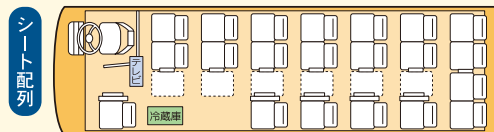

グリーンナンバー登録 50年の実績と安心

EITAKU KANKO BUS

9人乗 ジャンボタクシー

長さ5.4m 高さ2.28m 幅1.88m
高速普通車料金

- シート配列
- 車内装備 ■冷蔵庫 ■カラオケ
■液晶テレビ ■DVD

21人+6人乗 小型バス

長さ7m 高さ2.75m 幅2.03m
高速中型車料金

- シート配列
- 車内装備 ■冷蔵庫 ■DVD

17人+4人乗 小型バス

長さ7m 高さ2.85m 幅2.1m 高速中型車料金

- シート配列
- 車内装備 ■テレビ
■冷蔵庫 ■カラオケ
■DVD ■回転サロン

19人+4人乗 小型バス

長さ7m 高さ2.85m 幅2.1m 高速中型車料金

- シート配列
- 車内装備 ■テレビ
■冷蔵庫 ■カラオケ
■DVD ■回転サロン

27人乗 中型バス

長さ9m 高さ3.45m 幅2.5m 高速大型車料金

- シート配列
- 車内装備 ■テレビ2台 ■DVD ■カラオケ
■冷蔵庫(前後2個) ■11名対応回転サロン
■温蔵庫 ■出し入れらくらくトランク
■湯沸ポット ■ピンゴゲーム機

45人+8人乗 大型バス

長さ12m 高さ3.54m 幅2.5m 高速特大車料金

- シート配列
- 安心の安全性能
- PCS (衝突被害軽減ブレーキシステム)
 - VSC (車両安定制御システム)
 - EBS (電子制御ブレーキシステム)
 - ELR付2点式シートベルト
 - 高強度ボデー