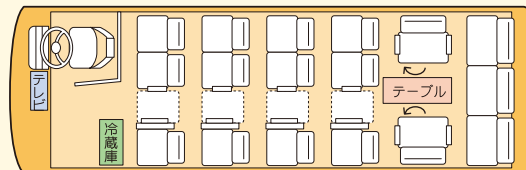

グリーンナンバー登録 50年の実績と安心

EITAKU KANKO BUS

9人乗 ジャンボタクシー

長さ5.4m 高さ2.28m 幅1.88m
高速普通車料金

- シート配列
- 車内装備 ■冷蔵庫 ■カラオケ
■液晶テレビ ■DVD

21人+6人乗 小型バス

長さ7m 高さ2.75m 幅2.03m
高速中型車料金

- シート配列
- 車内装備 ■冷蔵庫 ■DVD

17人+4人乗 小型バス

長さ7m 高さ2.85m 幅2.1m 高速中型車料金

- シート配列
- 車内装備 ■テレビ
■冷蔵庫 ■カラオケ
■DVD ■回転サロン

19人+4人乗 小型バス

長さ7m 高さ2.85m 幅2.1m 高速中型車料金

- シート配列
- 車内装備 ■テレビ
■冷蔵庫 ■カラオケ
■DVD ■回転サロン

27人乗 中型バス

長さ9m 高さ3.45m 幅2.5m 高速大型車料金

- シート配列
- 車内装備 ■テレビ2台 ■DVD ■カラオケ
■冷蔵庫(前後2個) ■11名対応回転サロン
■温蔵庫 ■出し入れらくらくトランク
■湯沸ポット ■ピンゴゲーム機

45人+8人乗 大型バス

長さ12m 高さ3.54m 幅2.5m 高速特大車料金

- シート配列
- 安心の安全性能
- PCS (衝突被害軽減ブレーキシステム)
 - VSC (車両安定制御システム)
 - EBS (電子制御ブレーキシステム)
 - ELR付2点式シートベルト
 - 高強度ボデー